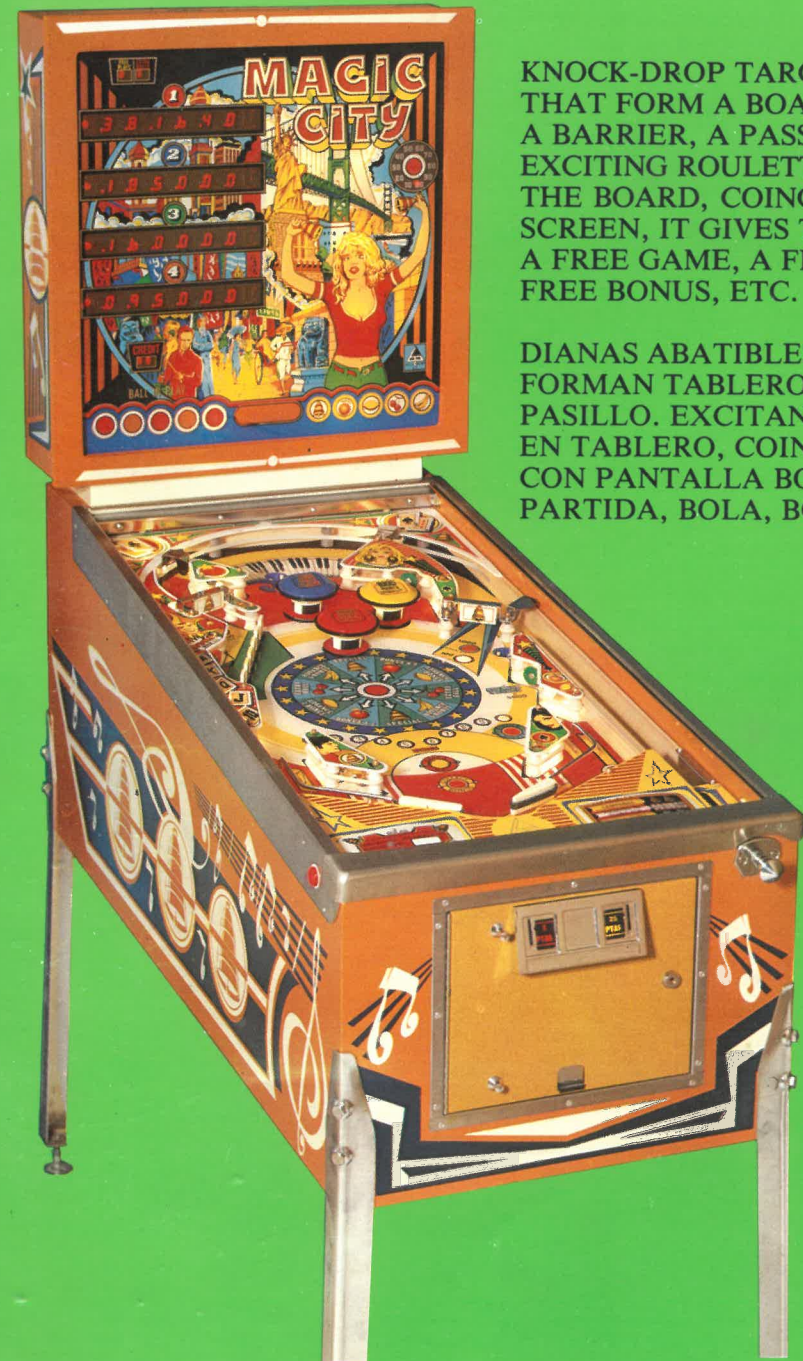

«Game Over» time
register

«Machine in Play»
register

«Coin meter» for 1st,
2nd and 3rd coin rejector

Extra ball meter

Extra Game meter

Total service meter

Total play meter

Print out of all data
on portable mini-printer

totalizador partidas
extra

totalizador partidas
servicio

totalizador partidas
jugadas

registro de todos los
datos en mini-printer

manual en español

cableado: en cinta
plana

lotería de ruleta
electrónica

voltaje de red ajustable
de 100 a 260 v
(50/60 Hz)

DISTRIBUIDO POR

KNOCK-DROP TARGETS
THAT FORM A BOARD,
A BARRIER, A PASSAGE
EXCITING ROULETTE WHEEL ON
THE BOARD, COINCIDING WITH
SCREEN, IT GIVES THE PLAYER
A FREE GAME, A FREE BALL,
FREE BONUS, ETC.

DIANAS ABATIBLES QUE
FORMAN TABLERO, BARRERA,
PASILLO. EXCITANTE RULETA
EN TABLERO, COINCIDIENDO
CON PANTALLA BONIFICA,
PARTIDA, BOLA, BONOS, ETC.